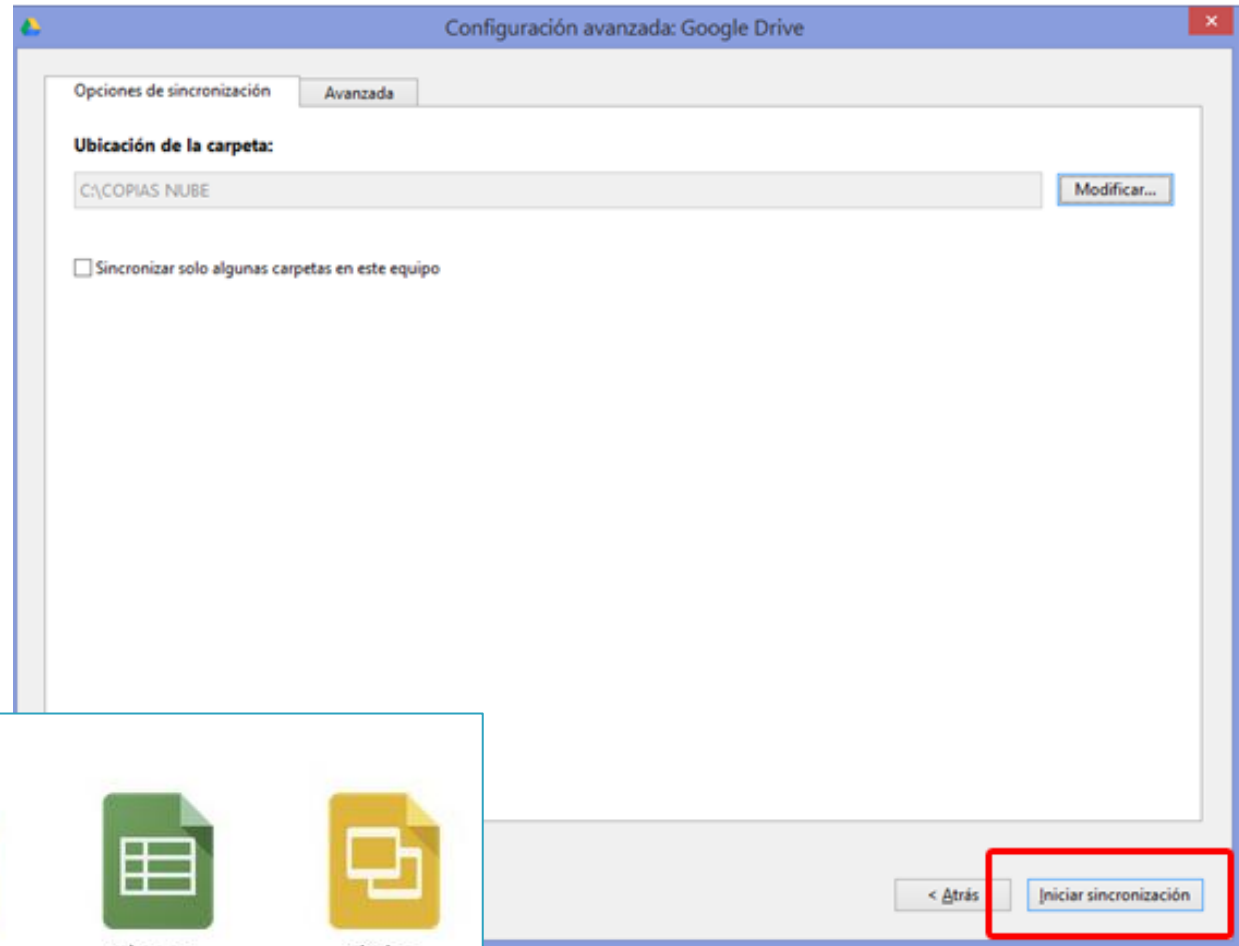

Configuración avanzada < Atrás Listo

Documento1 - Microsoft Word

Inicio Insertar Diseño de páginas Referencias Correspondencia Revisar Vista

Configuración avanzada: Google Drive

Opciones de sincronización Avanzada

Ubicación de la carpeta:

C:\Users\Cluera_2\Google Drive

Sincronizar solo algunas carpetas en este equipo

Buscar carpeta

Elige un directorio:

- Escritorio
- Cluera
- Este equipo
- Bibliotecas
- Red
- avi
- curso teleco

Carpeta: Cluera

Crear nueva carpeta Aceptar Cancelar

Instalación

Acceder a Drive

Por Internet

+Tú Gmail Imágenes 

Google
España

+Tú